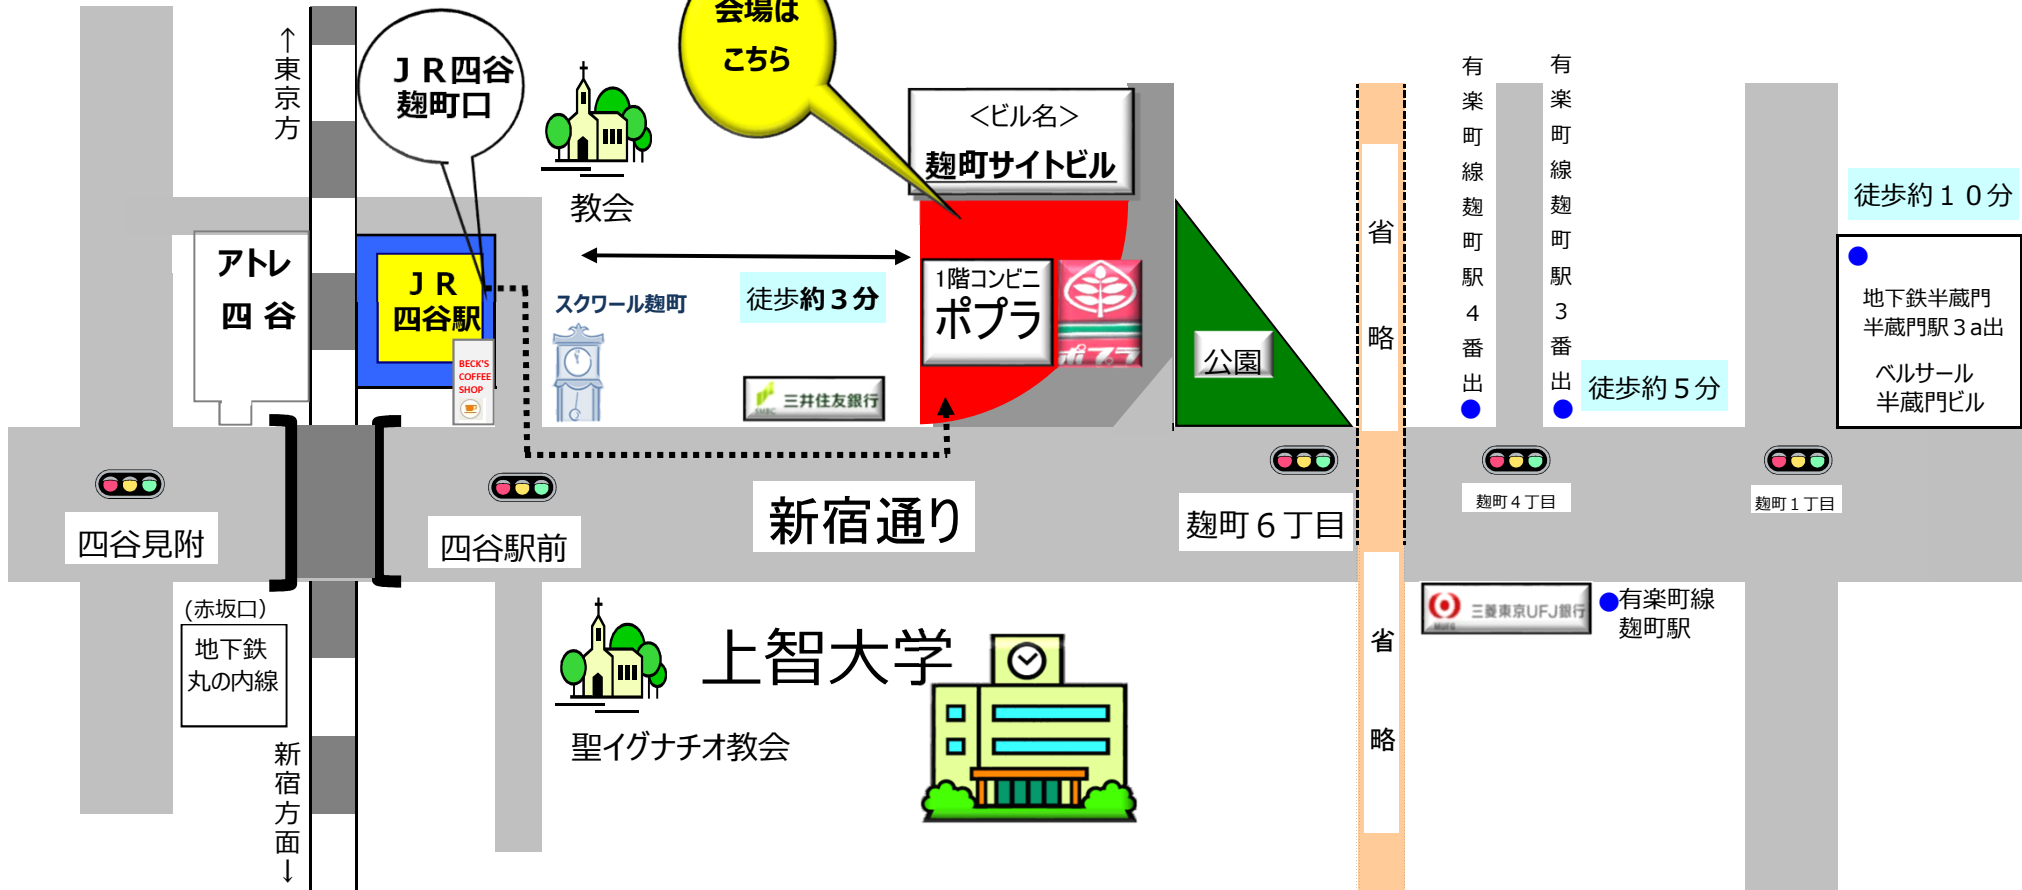

●会場（船井セミナールーム）のご案内

●船井セミナールーム住所  
東京都千代田区麹町6-2-1  
麹町サイトビル 3階

会場は  
こちら

↑東京方

JR 四谷 麹町口

アトレ 四谷

JR 四谷 駅

BECK'S COFFEE SHOP

教会

スクワール麹町

徒歩約3分

三井住友銀行

<ビル名>  
麹町サイトビル

1階コンビニ  
ポプラ

公園

省 略

省 略

有楽町線 麹町駅 4番出

有楽町線 麹町駅 3番出

徒歩約5分

徒歩約10分

地下鉄半蔵門 半蔵門駅 3a出  
ベルサール 半蔵門ビル

四谷見附

四谷駅前

新宿通り

麹町6丁目

麹町4丁目

麹町1丁目

(赤坂口)  
地下鉄 丸の内線

新宿方面 ↓

聖イグナチオ教会

上智大学