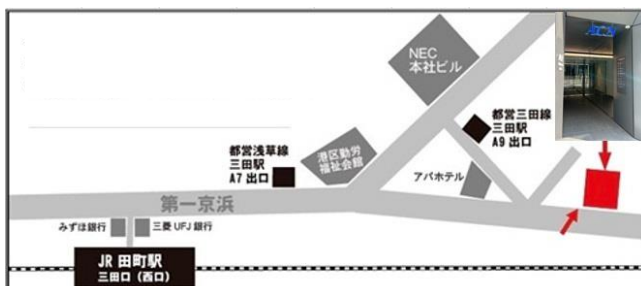

レッスン 17:30～20:30

参加費 会員 20,000円(各回)
一般 22,000円(各回)

会場 船井本社 会議室

東京都港区芝 4-5-10 ACN田町ビル 8階

◆JR 田町駅 三田方面口より徒歩 6 分

◆都営三田線 三田駅 A9出口より徒歩 3 分

◆都営浅草線 三田駅 A7出口より徒歩 4 分

■「声」で、「引き合うもの全てが変わる」=「人生が変わる」